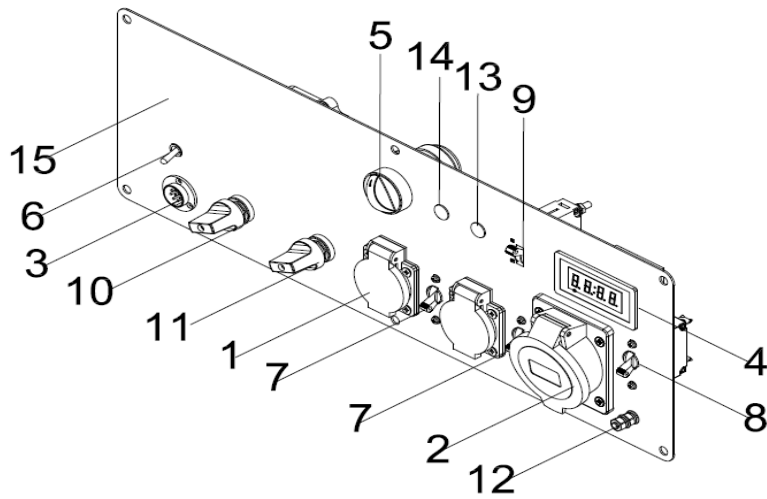

ПОЗИЦИИ	КОД	НАИМЕНОВАНИЕ	КОЛ-ВО
1	100020028-0001	РОЗЕТКА (16А 250V)	1
2	100020024	РОЗЕТКА (16А 220-240V 380-415V)	1
3	100020026	РАЗЪЁМ ДЛЯ БЛОКА АВТОМАТИКИ	1
4	100750958	ДИСПЛЕЙ	1
5	100750957	ЗАМОК ЗАЖИГАНИЯ	1
6	100750959	ПЕРЕКЛЮЧАТЕЛЬ	2
7	100750962	АВТОМАТ ЗАЩИТЫ (16А)	1
8	100750961	АВТОМАТ ЗАЩИТЫ (16А)	1
9	100751025	АВТОМАТ ЗАЩИТЫ (30А)	1
10	100062035	КЛЕММА ВИНТОВАЯ	3
11	100062047	КЛЕММА ВИНТОВАЯ	1
12	100011421-0013	ГАЙКА М6	2
	100011025-0001	ШАЙБА D6	1
	100010920-0002	ШАЙБА D6	2
	100010886-0004	ШАЙБА D6	2
	100011268-0003	БОЛТ (М6x25)	1
13	100032390	ИНДИКАТОР	1
14	100032389	ЛАМПА СИГНАЛЬНАЯ (МАСЛА)	1
15	100750971	ПАНЕЛЬ УПРАВЛЕНИЯ (ПЛАСТИНА)	1