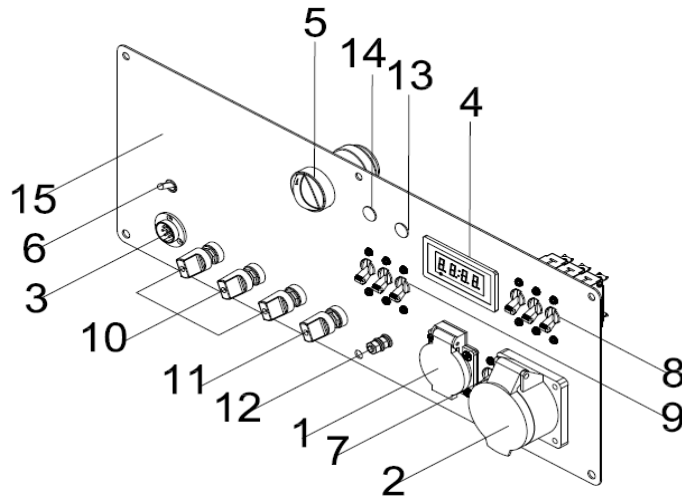

ПОЗИЦИИ	КОД	НАИМЕНОВАНИЕ	КОЛ-ВО
1	100020028-0001	РОЗЕТКА (16А 250V)	1
2	100020024	РОЗЕТКА (16А 220-240V 380-415V)	1
3	100020026	РАЗЪЁМ ДЛЯ БЛОКА АВТОМАТИКИ	1
4	100750958	ДИСПЛЕЙ	1
5	100750957	ЗАМОК ЗАЖИГАНИЯ	1
6	100750959	ПЕРЕКЛЮЧАТЕЛЬ	2
7	100750962	АВТОМАТ ЗАЩИТЫ (16А)	1
8	100750960	АВТОМАТ ЗАЩИТЫ (14А)	1
9	100161336	АВТОМАТ ЗАЩИТЫ (18А)	1
10	100062035	КЛЕММА ВИНТОВАЯ	3
11	100062047	КЛЕММА ВИНТОВАЯ	1
	100011421-0013	ГАЙКА М6	2
	100011025-0001	ШАЙБА D6	1
12	100010920-0002	ШАЙБА D6	2
	100010886-0004	ШАЙБА D6	2
	100011268-0003	БОЛТ (М6x25)	1
13	100032390	ИНДИКАТОР	1
14	100032389	ЛАМПА СИГНАЛЬНАЯ (МАСЛА)	1
15	100750969	ПАНЕЛЬ УПРАВЛЕНИЯ (ПЛАСТИНА)	1