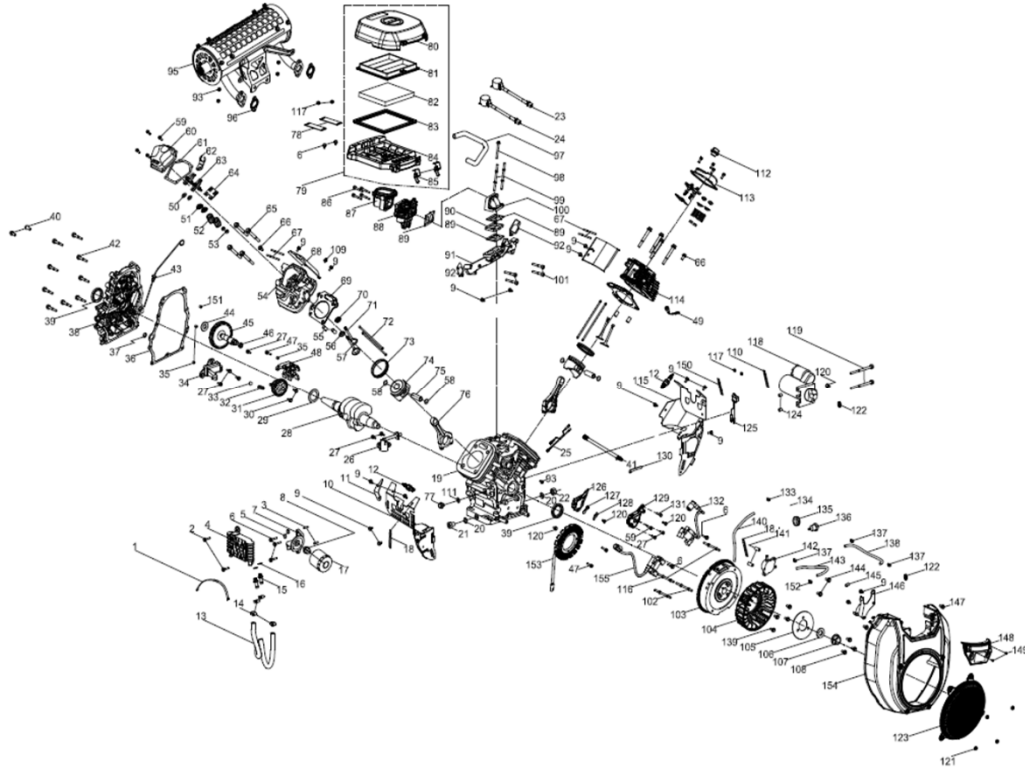

ПОЗИЦИИ	КОД	НАИМЕНОВАНИЕ	КОЛ-ВО
1	10000568-0002	ЛЕНТА (L=150mm)	1
2	100011266-0004	БОЛТ (M6x20)	2
3	100010560	ШТИФТ (12x10x10)	2
4	100080470	РАДИАТОР МАСЛЯНЫЙ	1
5	100010117	КОЛЬЦО УПЛОТНИТЕЛЬНОЕ (11.2x2.65)	2
6	100011270-0002	БОЛТ (M6x30)	7
7	100084771	КОРПУС МАСЛЯНОГО ФИЛЬТРА	1
8	100004048	ПАТРУБОК	1
9	100011261-0004	БОЛТ (M6x12)	16
10	100099754	ПЛАСТИНА КАРТЕРА (МОНТАЖНАЯ)	1
11	100004081	КРОНШТЕЙН МАСЛЯНОГО РАДИАТОРА	1
12	100009379	СВЕЧА ЗАЖИГАНИЯ	2
13	100053224	ШЛАНГ ТОПЛИВНЫЙ (9.5x17.4x295)	2
14	100053326	ЗАЖИМ	4
15	100053223	СОЕДИНЕНИЕ ТРУБКИ	2
16	100053642	ШАЙБА (10.5x2x18)	2
17	100004087-0001	ФИЛЬТР МАСЛЯНЫЙ	1
18	100000655	ЗАЖИМ	2
19	100072053	КАРТЕР	1
20	100010474	ШАЙБА (D14x1.5xD22)	2
21	100010278	БОЛТ	1
22	100033053-0001	ГАЙКА (M14x1.5)	1
23	100746384	ДВИГАТЕЛЬ ШАГОВЫЙ	1
24	100061511	ДВИГАТЕЛЬ ШАГОВЫЙ	1
25	100052260	КАБЕЛЬ	1
26	100010038	ДАТЧИК МАСЛА	1
27	100011264-0003	БОЛТ (M6x16)	8
28	100003947	КОЛЕНВАЛ	1
29	100010531	ШАЙБА (38.5x1x54)	1
30	100010838-0001	БОЛТ (M6x16)	2
31	100004013	НАСОС МАСЛЯНЫЙ	1
32	100004032	ПРУЖИНА МАСЛЯНОГО НАСОСА	1
33	100010937	ШАРИК СТАЛЬНОЙ D9.5	1
34	100004067	КРОНШТЕЙН	1
35	100010549	ШТИФТ (D8x12)	3
36	100063218	ПРОКЛАДКА КРЫШКИ КАРТЕРА	1
37	100010118	КОЛЬЦО УПЛОТНИТЕЛЬНОЕ (D13.2x2.65)	1
38	100079972	КРЫШКА КАРТЕРА	1
39	100017626	САЛЬНИК (38x58x8)	2
40	100011549-0003	БОЛТ (M8x16)	2
41	100126285-0001	ТРУБКА (300 mm)	1
42	100011331-0002	БОЛТ (M8x50)	9
43	100062434	ЩУП МАСЛЯНЫЙ	1
44	100010525	ШАЙБА (D17.4x1xD25.9)	1